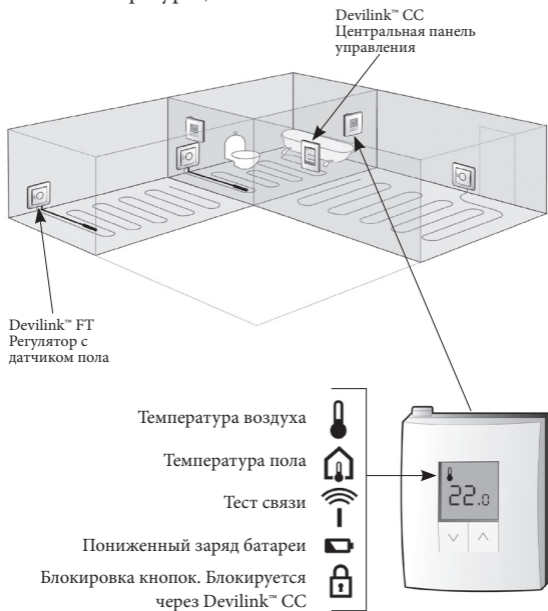

Руководство по монтажу UA/RU

Devilink™ RS Терморегулятор с датчиком температуры воздуха

Devilink™ RS

Терморегулятор со встроенным датчиком температуры воздуха - Devilink™ RS (Room Sensor), предназначен для беспроводного контроля температуры воздуха в помещении, в котором он установлен. С помощью кнопок регулятора Devilink™ RS можно также изменять/устанавливать требуемую температуру в помещении, которая индицируется на встроенном дисплее.

Базовая конфигурация системы:

Расположение Devilink™ RS

Не располагать в местах прямого попадания солнечных лучей.

Высота установки обычно 80-150 см от пола.

Во влажных помещениях следует устанавливать в строгом соответствии с действующими нормами ПУЭ (Правила устройства электроустановок), ПБЕ (Правила будови електроустановок), СНиП (Строительные нормы и правила) и ДБН (Державні будівельні норми).

В большинстве случаев устанавливается вне влажных помещений.

Как минимум на расстоянии 50 см от открывающихся окон или дверей.

Располагать на внутренних стенах помещения.

Монтаж Devilink™ RS

1. Снимите переднюю панель: слегка нажмите плоской отвёрткой на защёлку через щель на нижней стенке корпуса и потяните панель вперед (на себя).